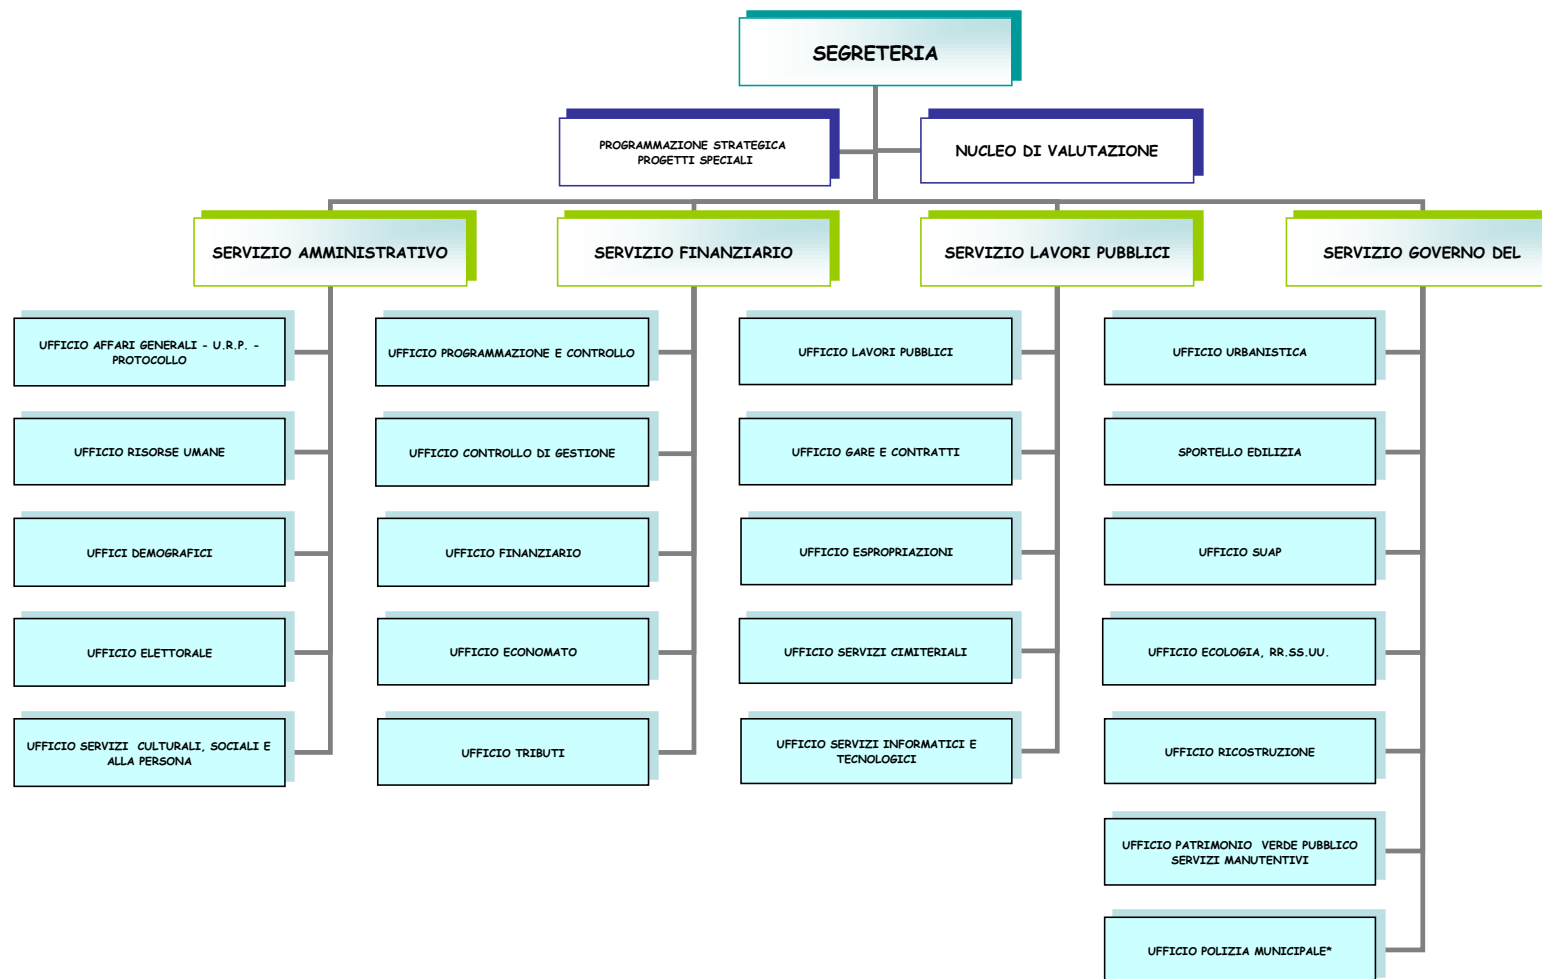

Comune di Sant'Angelo dei Lombardi Struttura Organizzativa

*In ordine al Servizio Polizia Municipale ai sensi della L. 7.3.1986 n. 65 e della L.R. 13.6.2003, n. 12 il Sindaco o l'assessore da lui delegato nell'esercizio delle funzioni, impartisce le direttive, vigila sull'espletamento del Servizio e adotta i provvedimenti previsti dalla Legge e dai Regolamenti